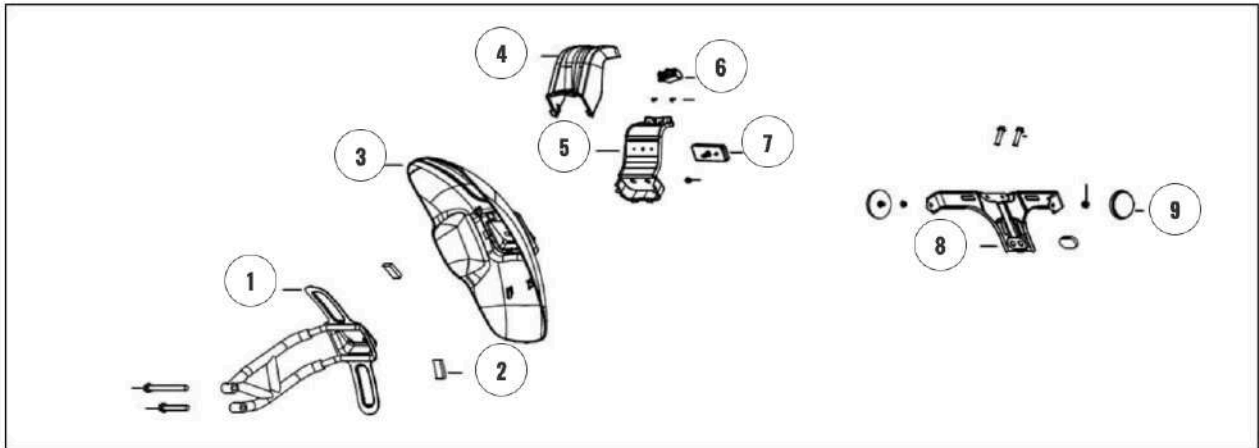

BACK FENDER

N°	PIÈCE	RÉFÉRENCE
1	REAR MUDGUARD BRACKET	HORWIN0332
2	SHOCK-ABSORBING FOAM	
3	REAR FENDER	HORWIN0333
4	LICENSE PLATE LAMP UPPER COVER	HORWIN0334
5	LICENSE PLATE LAMP LOWER COVER	HORWIN0335
6	REAR LICENSE PLATE LIGHT	HORWIN0336
7	REAR REFLECTOR	HORWIN0337
8	REAR LICENSE PLATE-REAR SIDE REFLECTOR BRACKET	HORWIN0338
9	REAR REFLECTOR	HORWIN0340