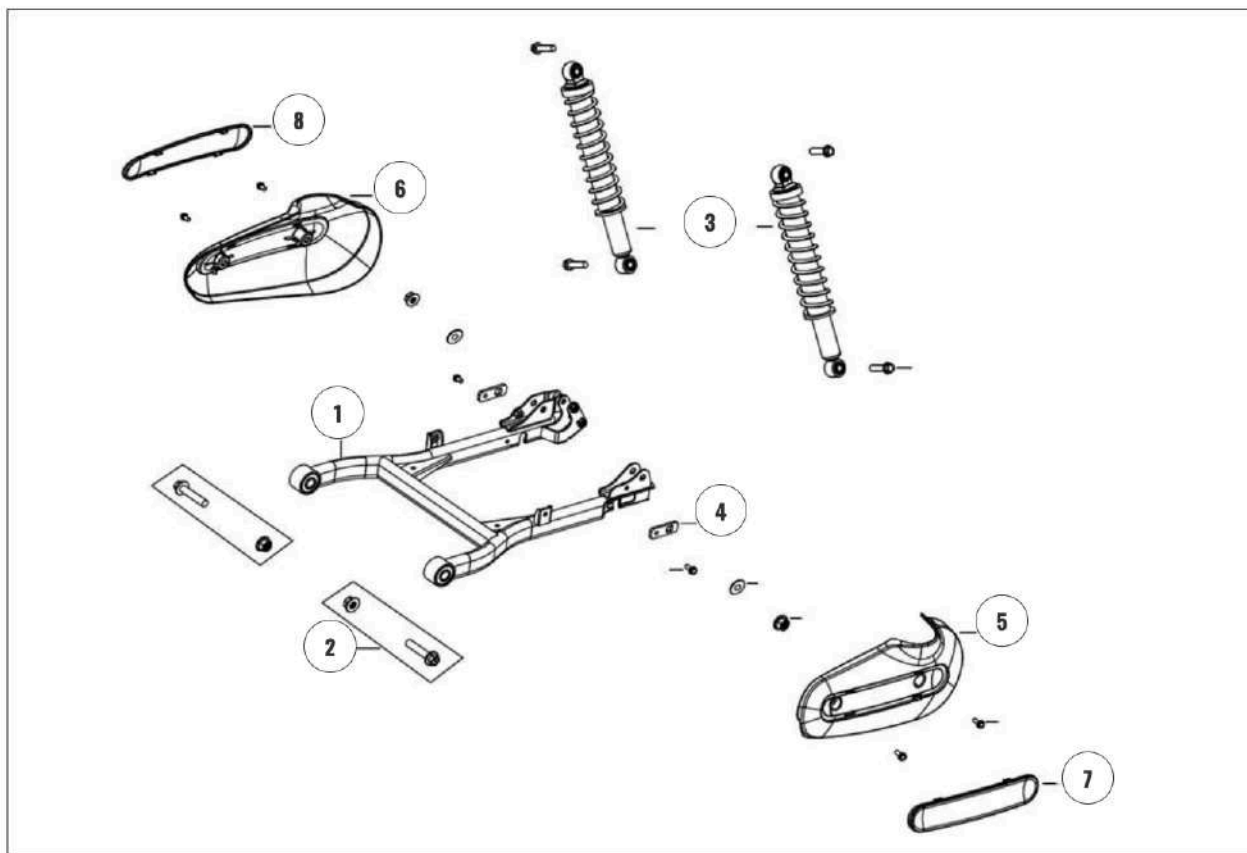

BACK SHOCK ABSORBERS

N°	PIÈCE	RÉFÉRENCE
1	REAR FORT EK1	HORWIN0324
2	REAR FORK BOLT AND NUT	HORWIN0325
3	REAR SHOCK ABSORBER	HORWIN0326
4	MOTOR AXLE RETAINER COMPL.	HORWIN0327
5	LEFT FORK GUARD PLATE	HORWIN0328
6	RIGHT FORK GUARD PLATE	HORWIN0329
7	LEFT FORK GUARD PLATE DECORATIVE COVER	HORWIN0330
8	RIGHT FORK GUARD PLATE DECORATIVE COVER	HORWIN0331